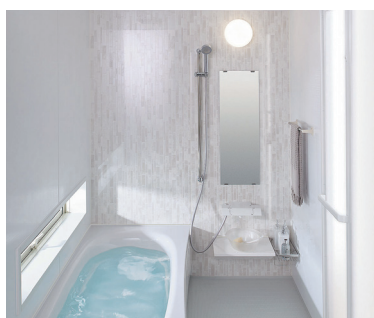

期間 | 10月1日[金]～11月30日[火]

この秋おすすめのシステムバス・洗面化粧台を数量限定のセット価格でご用意いたしました。

TOTO

サザナ Sタイプ 1616 サイズ
本体メーカー希望小売価格
982,300 円(税込)

オクターブ W750F1 引出タイプ
本体メーカー希望小売価格
376,310 円(税込)

充実した内容で
お得感の高い人気商品！

左記写真の本体セット

527,120 円(税込)

限定 **5** セット

LIXIL

アライズ Kおすすめプラン 1616 サイズ
本体メーカー希望小売価格
1,399,420 円(税込)

ピアラ W750 片引出タイプ
本体メーカー希望小売価格
261,800 円(税込)

ラグジュアリーな空間で
毎日をしっかりリフレッシュ！

左記写真の本体セット

683,210 円(税込)

限定 **3** セット

Panasonic

オフローラ ベースプラン 1616 サイズ
本体メーカー希望小売価格
1,067,000 円(税込)

Cライン W750 片引出タイプ
本体メーカー希望小売価格
270,600 円(税込)

お財布にも優しい
シンプルで洗練された空間！

左記写真の本体セット

420,640 円(税込)

限定 **10** セット

●概要：2022年3月末日までの完工が条件となります。商品の価格に組立費・工事費・諸経費等は含まれておりません。また、サイズ・仕様・グレード等を変更された場合は価格が異なります。●画像はイメージです。●商品の仕様・メーカー希望小売価格は2021年8月末時点のものです。仕様・価格は予告なく変更される場合がございます。